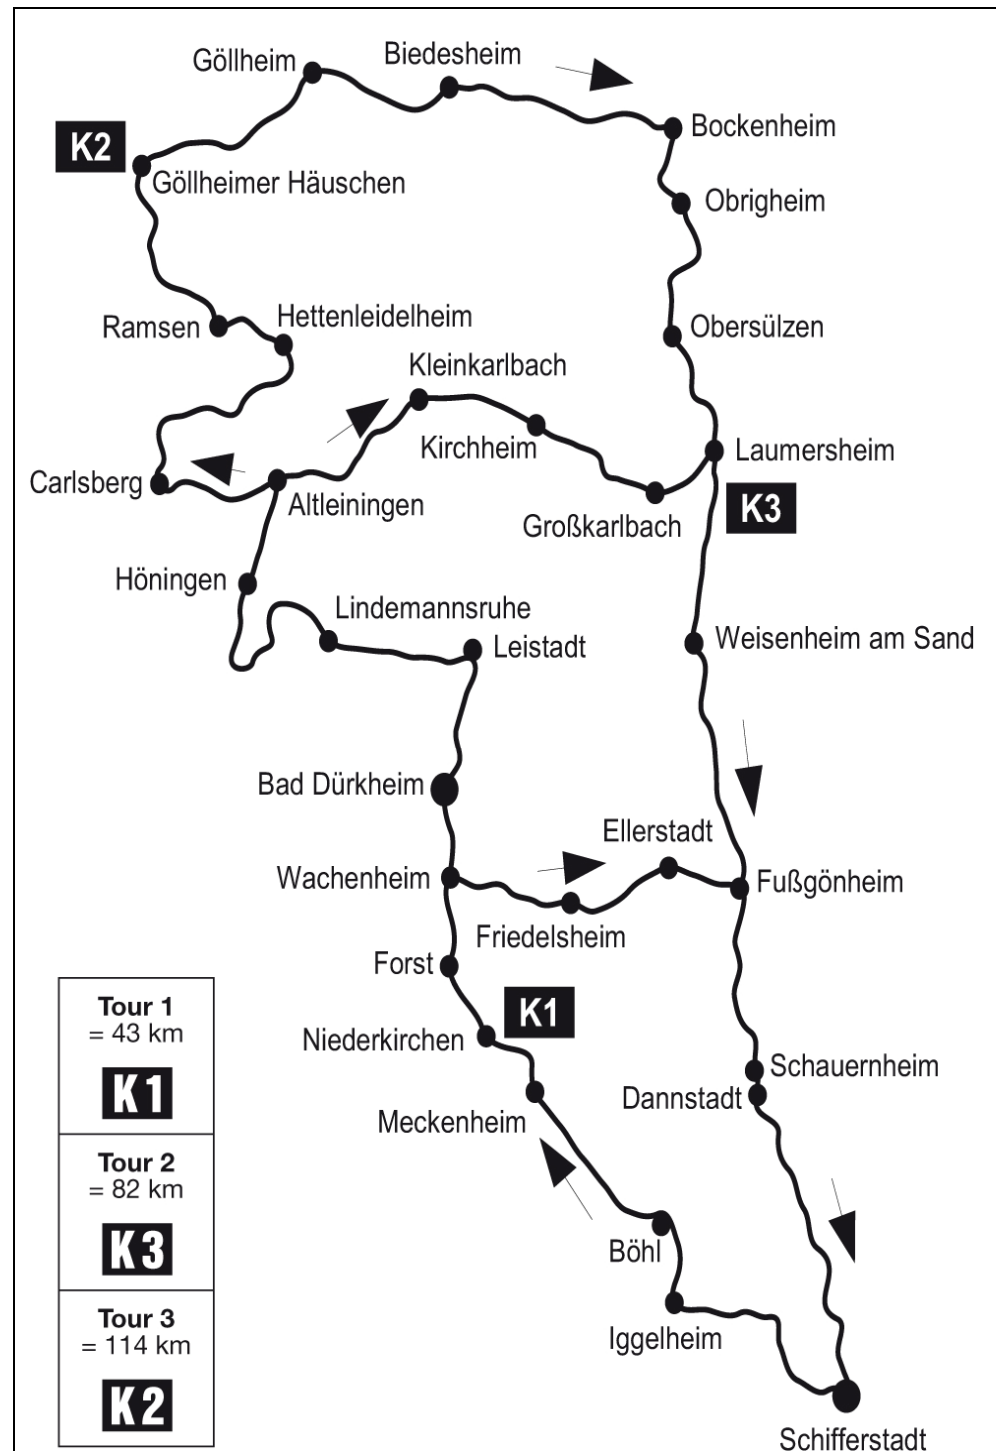

Veranstalter: RV 1897 Schifferstadt e.V.

Auskunft: Klaus Benz, Radtouristikwart Handy 0175 / 9539325

Start und Ziel: RV-Vereinsheim Telefon 06235 / 920168

Startzeit: Sonntag, 24. Juni 2012, 07:00 bis 09:30 Uhr

Streckenlänge: Tour 1 = 43 km / Tour 2 = 82 km / Tour 3 = 114 km

Startgeld: BDR-Mitglieder: 4,- Euro
Nichtmitglieder: 5,- Euro

Haftung: Der Veranstalter übernimmt keinerlei Haftung. Gefahren wird nach der StVO und den RTF-Richtlinien des BDR. Für Ihre eigene Sicherheit - **HELMPLICHT**.

Sonstiges: Duschen und Umkleieräume im Vereinsheim. Obst, Riegel, Kuchen u. Getränke an den Kontrollpunkten.

Tour 1
= 43 km

K1

Tour 2
= 82 km

K3

Tour 3
= 114 km

K2